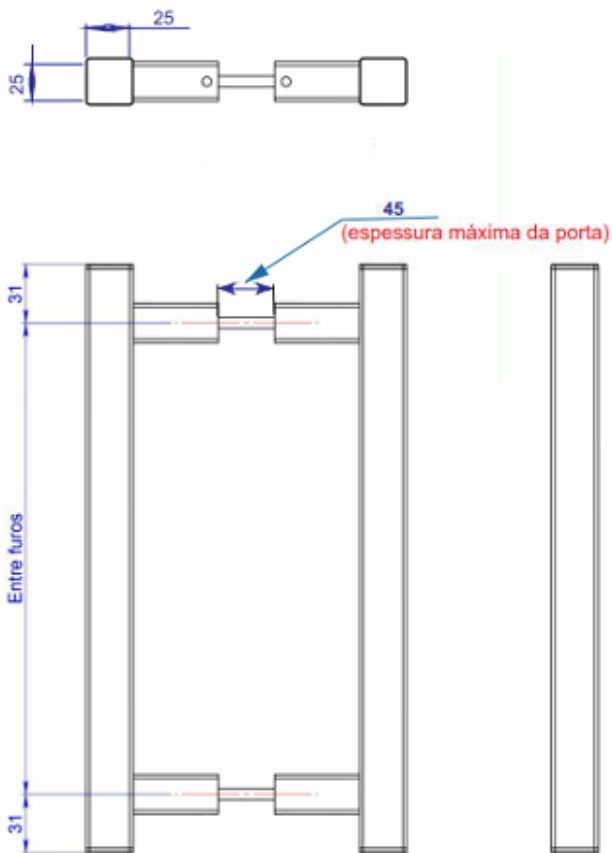

LINHA PUXADOR
FICHA TÉCNICA
Quadrado

MEDIDAS

ACABAMENTOS

IP
INOX POLIDO
GRAU DE CORROSÃO:

IE
INOX ESCOVADO
GRAU DE CORROSÃO:

Características:

Para porta de Aço, Alumínio, Madeira
Material: Inox 304

Medidas entre Furos:

250mm / 400mm / 600mm / 800mm /
1000mm