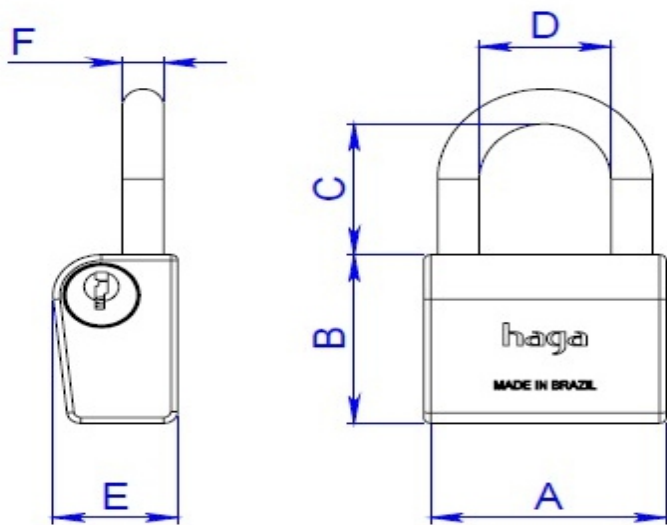

Ficha Técnica

Cadeado

Tamanhos: 25,35,45 e 55
 Haste longa: 35 e 45
 Resistente a chuva e sol
 Quatro Travamentos
 Segredos com a maior variação do mercado
 5 Pinos
 Corpo Maciço
 Único com fechamento somente com a chave

DIMENSÕES (mm)						
TAMANHO	A	B	C	D	E	F
CAD. 25	25	29	17,5	11,4	16,8	4,76
CAD. 35	35	29	22,5	19	18	6
CAD. 45	45	29	27,5	27	19	7
CAD. 55	55	29	34,5	35	20	8

Acabamentos:

Cromado

CADEADOS HASTE LONGA						
DIMENSÕES (mm)						
TAMANHO	A	B	C	D	E	F
CAD. 35 L	35	29	59,5	19	18	6
CAD. 45 L	45	29	59,5	27	19	7