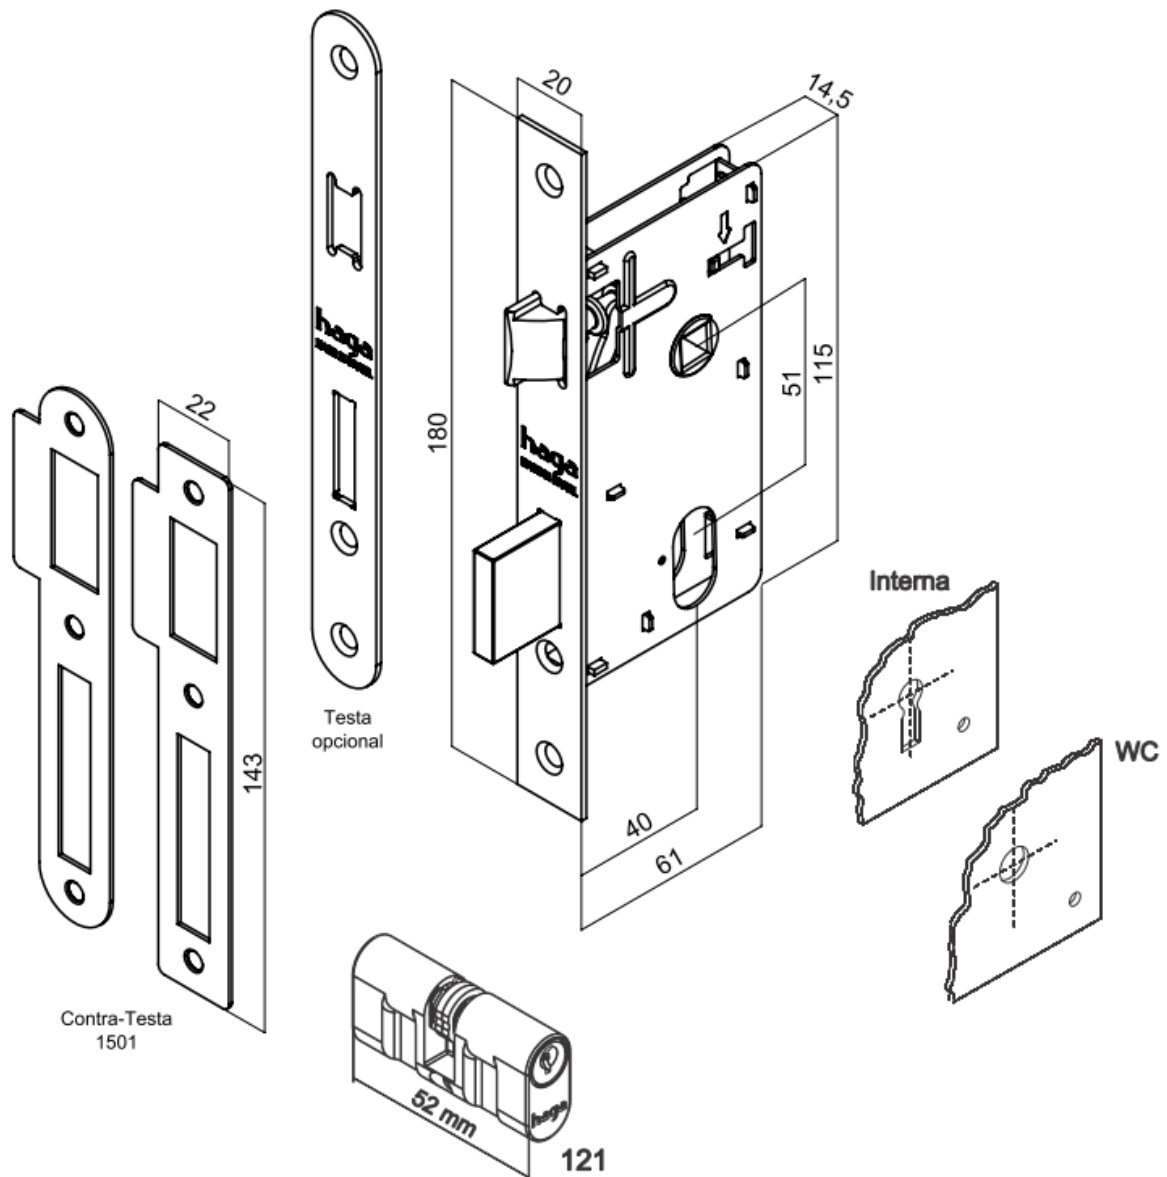

LINHA FUTURA  
FICHA TÉCNICA

Eco - M128

haga | 85+

MEDIDAS

ACABAMENTOS

IP  
INOX POLIDO  
GRAU DE CORROSÃO:

OXI  
GRAU DE CORROSÃO:

Características:

Maçaneta: em Zamac

Distância de broca : 40mm

Roseta: em Aço Inox/ Aço Carbono

Testa e Contra Testa : de acordo com o acabamento

Disponível na aplicação : externa, interna e banheiro

ABNT/NBR 14913

# BROCA 40mm

## Especificação:

Tráfego: Médio

Grau de Segurança: Média

Trinco e lingueta em zamac

Sem alavanca trinco

Cilindro: 52mm

Variações de segredos: 12.500

Acompanha 2 chaves em aço carbono