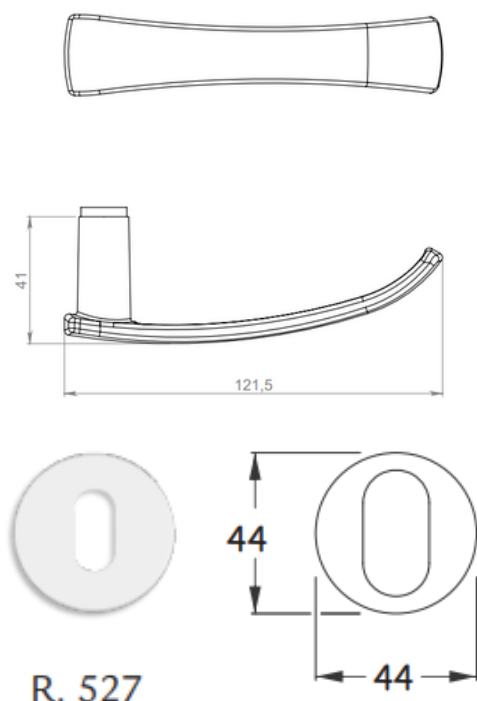

LINHA FUTURA  
FICHA TÉCNICA

Eco - M128

haga | 85+

MEDIDAS

ACABAMENTOS

IP  
INOX POLIDO  
GRAU DE CORROSÃO:

OXI  
GRAU DE CORROSÃO:

Características:

Maçaneta: em Zamac

Distância de broca : 40mm

Roseta: em Aço Inox/ Aço Carbono

Testa e Contra Testa : de acordo com o acabamento

Disponível na aplicação : externa, interna e banheiro

ABNT/NBR 14913

# BROCA 40mm

## Especificação:

Tráfego: Médio

Grau de Segurança: Média

Trinco e lingueta em zamac

Sem alavanca trinco

Cilindro: 52mm

Variações de segredos: 12.500

Acompanha 2 chaves em aço carbono