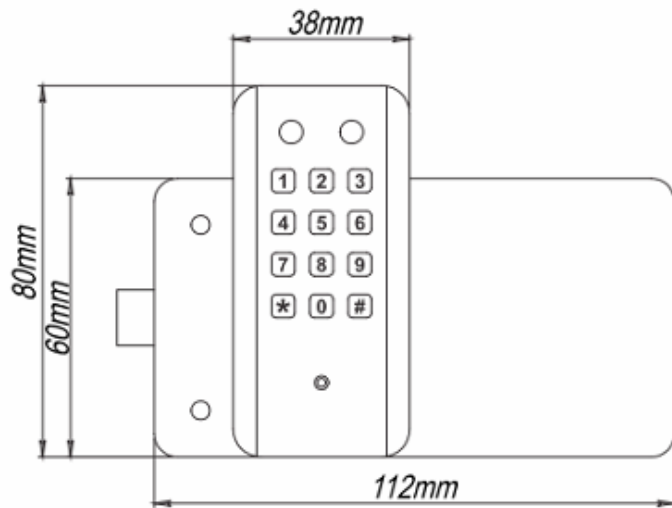

LINHA ELETRÔNICA
FICHA TÉCNICA
Sobrepor
MR30

ACABAMENTOS

IE
 INOX ESCOVADO
 GRAU DE CORROSÃO:
 ★ ★ ★

MEDIDAS